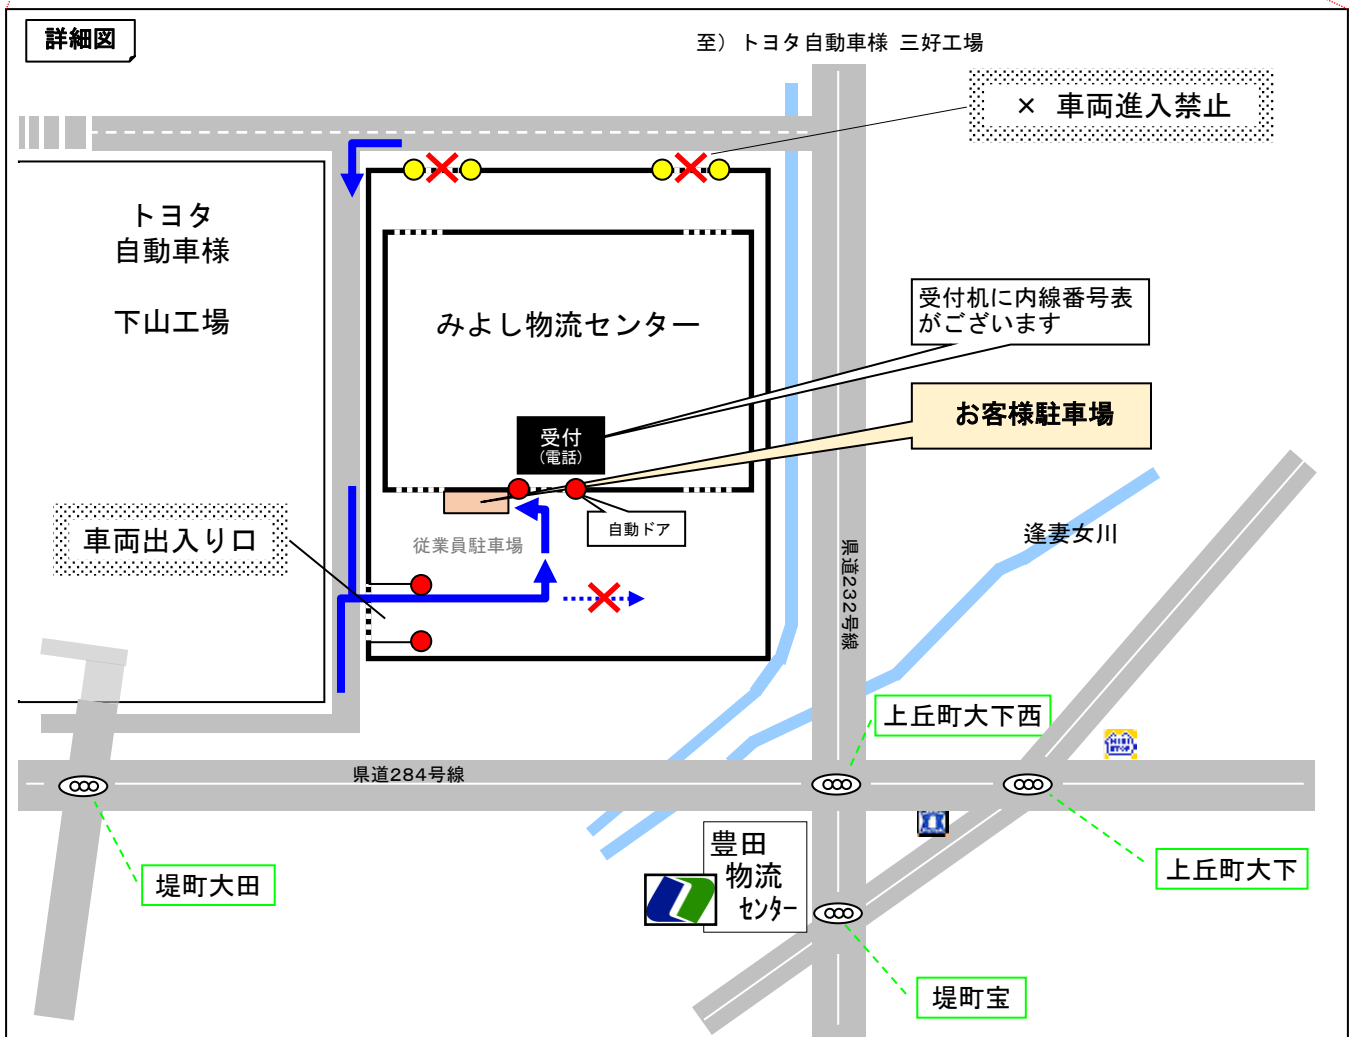

株式会社ユーネットランス みよし物流センター 所在地図

最寄IC：東名高速道路「豊田インター」から約10分

最寄り駅：名鉄「土橋」または「竹村」よりタクシーで約15分